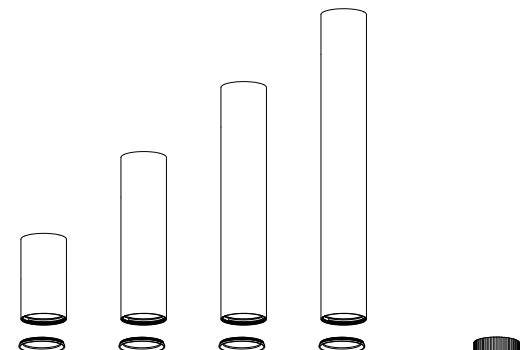

Model: AZ6150/AZ6151/AZ6152/AZ6153
 Nazwa: LUCAS BASE 26/52CM

AZzardo[®]
 LIGHTING

LUCAS TIUB 10 AZ6114 AZ6115
 LUCAS TIUB 20 AZ6116 AZ6117
 LUCAS TIUB 30 AZ6120 AZ6121
 LUCAS TIUB 40 AZ6122 AZ6123

LUCAS RIBBED TIUB 10 AZ6126 AZ6127 AZ6128 AZ6129
 LUCAS RIBBED TIUB 20 AZ6130 AZ6131 AZ6132 AZ6133
 LUCAS RIBBED TIUB 30 AZ6138 AZ6139 AZ6140 AZ6141
 LUCAS RIBBED TIUB 40 AZ6142 AZ6143 AZ6144 AZ6146
 LUCAS RIBBED TIUB 60 AZ6146 AZ6147 AZ6148 AZ6149