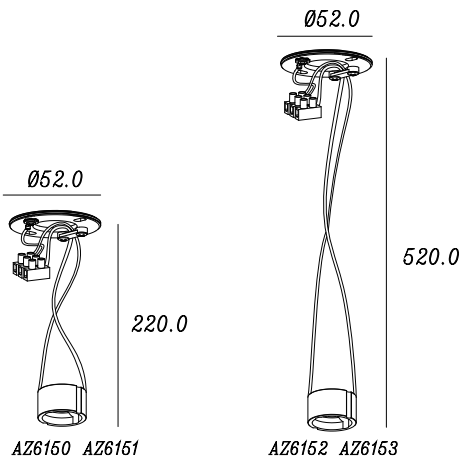

Model: AZ6150/AZ6151/AZ6152/AZ6153
 Nazwa: LUCAS BASE 26/52CM

AZzardo[®]
 LIGHTING

LUCAS TIUB 10 AZ6114 AZ6115
 LUCAS TIUB 20 AZ6116 AZ6117
 LUCAS TIUB 30 AZ6120 AZ6121
 LUCAS TIUB 40 AZ6122 AZ6123

LUCAS RIBBED TIUB 10 AZ6126 AZ6127 AZ6128 AZ6129
 LUCAS RIBBED TIUB 20 AZ6130 AZ6131 AZ6132 AZ6133
 LUCAS RIBBED TIUB 30 AZ6138 AZ6139 AZ6140 AZ6141
 LUCAS RIBBED TIUB 40 AZ6142 AZ6143 AZ6144 AZ6146
 LUCAS RIBBED TIUB 60 AZ6146 AZ6147 AZ6148 AZ6149