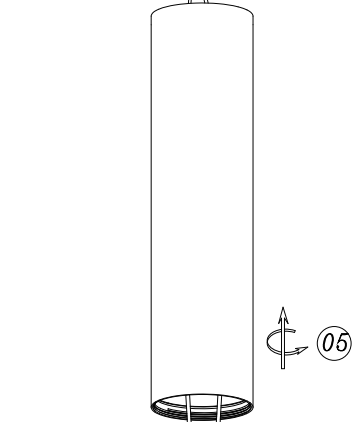

Model: AZ6150/AZ6151/AZ6152/AZ6153
 Nazwa: LUCAS BASE 26/52CM

AZzardo[®]
 LIGHTING

LUCAS TIUB 10 AZ6114 AZ6115
 LUCAS TIUB 20 AZ6116 AZ6117
 LUCAS TIUB 30 AZ6120 AZ6121
 LUCAS TIUB 40 AZ6122 AZ6123

LUCAS RIBBED TIUB 10 AZ6126 AZ6127 AZ6128 AZ6129
 LUCAS RIBBED TIUB 20 AZ6130 AZ6131 AZ6132 AZ6133
 LUCAS RIBBED TIUB 30 AZ6138 AZ6139 AZ6140 AZ6141
 LUCAS RIBBED TIUB 40 AZ6142 AZ6143 AZ6144 AZ6146
 LUCAS RIBBED TIUB 60 AZ6146 AZ6147 AZ6148 AZ6149