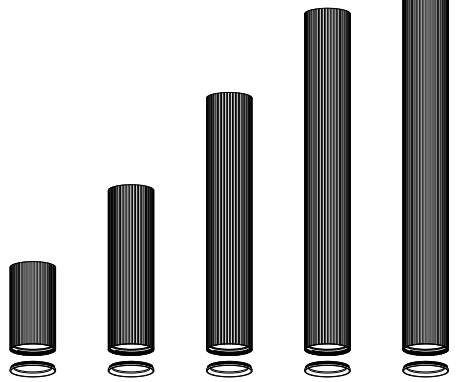

Model: AZ6150/AZ6151/AZ6152/AZ6153
 Nazwa: LUCAS BASE 26/52CM

AZzardo[®]
 LIGHTING

LUCAS TIUB 10 AZ6114 AZ6115
 LUCAS TIUB 20 AZ6116 AZ6117
 LUCAS TIUB 30 AZ6120 AZ6121
 LUCAS TIUB 40 AZ6122 AZ6123

LUCAS RIBBED TIUB 10 AZ6126 AZ6127 AZ6128 AZ6129
 LUCAS RIBBED TIUB 20 AZ6130 AZ6131 AZ6132 AZ6133
 LUCAS RIBBED TIUB 30 AZ6138 AZ6139 AZ6140 AZ6141
 LUCAS RIBBED TIUB 40 AZ6142 AZ6143 AZ6144 AZ6146
 LUCAS RIBBED TIUB 60 AZ6146 AZ6147 AZ6148 AZ6149